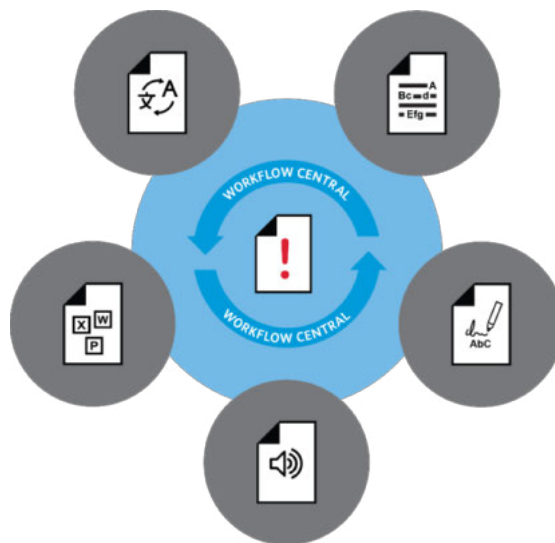

Rozšířené možnosti barevné multifunkční tiskárny C235.

C235 umí skenovat dokumenty, které chcete sdílet s kolegy, vytvářet kopie nebo odeslat fax. Multifunkční zařízení poskytuje kromě tisku i další funkce bez dalších nákladů nebo nároků na pracovní prostor, který by další zařízení vyžadovalo.

DOKAŽTE VÍCE S XEROX® WORKFLOW CENTRAL

Je jen pár věcí, které malá a výkonná multifunkční tiskárna C235 nezvládne. Samozřejmě, že umí tisknout, skenovat, kopírovat i faxovat.

Ale co když umí také:

- překládat dokumenty do jiných jazyků,
- převádět ručně psané zprávy na sdílené textové dokumenty,
- vytvářet zvukové soubory z vašich zpráv, abyste je mohli poslouchat v autě,
- automaticky revidovat důvěrný obsah nebo,
- převádět naskenované dokumenty do aplikací sady Microsoft Office.

Zde naleznete informace o tom, co by nový asistent mohl dělat

www.office.xerox.com/cs-cz/software-solutions/xerox-workflow-central-platform

Barevná tiskárna Xerox® C230